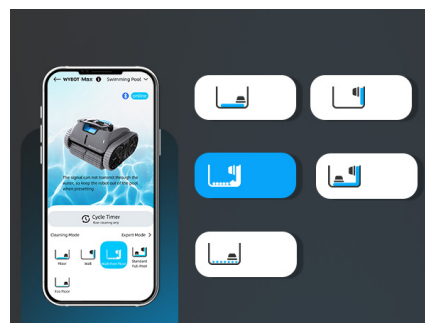

## TOP Preis- / Leistungsverhältnis

- mit App Anbindung
- starke Saugkraft (11 m³/h)
- Lenksystem in App wählbar
- 5 Reinigungsprogramme
- bis zu 4 einstellbare Timer

Modell	C1 Pro
Artikelnummer	0S7010
Technische Daten	
max. Poolgröße	10 x 5 m
Programme	– Boden – Wand – komplettes Pool – erst Wand, dann Boden – Eco-Mode
Laufzeit	2-2,5 h
Ladezeit	2,5 h
Ladeart	Ladekabel
Leistung	65 Watt
Filterung	180 µm Kartusche
Sensoren	– Gyroskop – Infrarot
App Anbindung	JA
Fernsteuerung	NEIN
Timer	Programmtimer (1x120/2x60/3x40/4x30 min)
Filterentnahme	nach oben
Antriebsart	Antriebsketten
Garantie	2 Jahre

**Achtung:** Die Wybotics Poolroboter sind nicht für den Betrieb in Schwimmteichen, Biopools bzw. auf Kautschuk-Folien geeignet.

Auswahl Reinigungsprogramm

Beispielbild Aufladen des Roboters

Programmwahl am Roboter